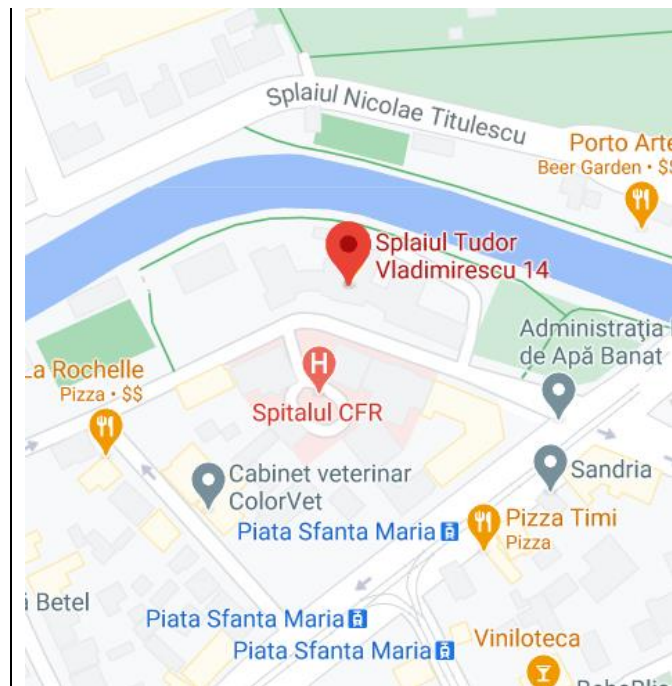

## LOCAȚII EXAMEN DE REZIDENȚIAT 2023

**Clădirea UMF -  
Medicină 1:**  
P-ța Eftimie  
Murgu, nr.  
2, Timișoara

**Clădirea  
Medicină 2:**  
Splaiul Tudor  
Vladimirescu,  
nr. 14,  
Timișoara

**Clădirea  
Farmacie Nouă  
și Clădirea  
Farmacie  
Veche:**  
P-ța Eftimie  
Murgu, nr.  
3, Timișoara

**Clădirea  
Căminul 1-2:**  
Str. Regimentul  
13 Călărași,  
Timișoara

**Facultatea de  
Mecanică:**  
B-dul Mihai  
Viteazu, nr. 1,  
Timișoara