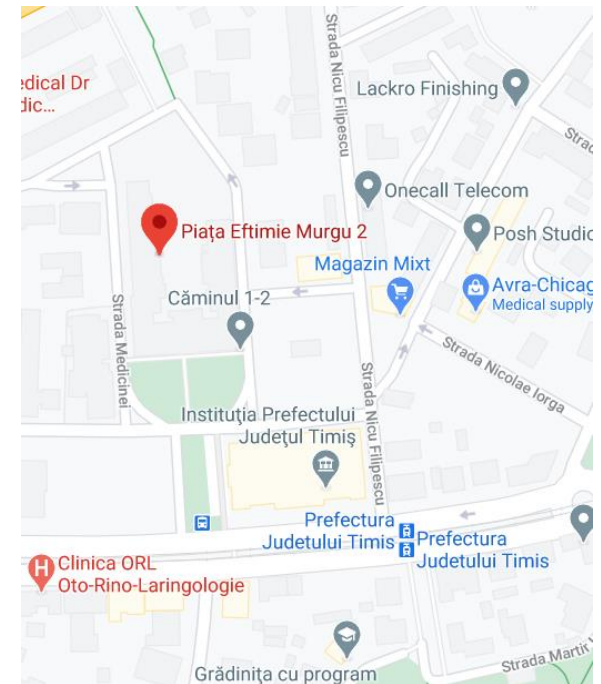

## LOCAȚII EXAMEN DE REZIDENȚIAT 2023

**Clădirea UMF -  
Medicină 1:**  
P-ța Eftimie  
Murgu, nr.  
2, Timișoara

**Clădirea  
Medicină 2:**  
Splaiul Tudor  
Vladimirescu,  
nr. 14,  
Timișoara

**Clădirea  
Farmacie Nouă  
și Clădirea  
Farmacie  
Veche:**  
P-ța Eftimie  
Murgu, nr.  
3, Timișoara

**Clădirea  
Căminul 1-2:**  
Str. Regimentul  
13 Călărași,  
Timișoara

**Facultatea de  
Mecanică:**  
B-dul Mihai  
Viteazu, nr. 1,  
Timișoara